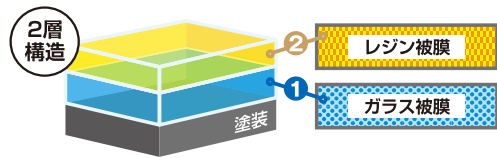

お車、ものすごくキレイになります。KeepPer キーパーコーティング

1年間 洗車だけ、ノーメンテナンス

クリスタルキーパー

CRYSTAL **KeepPer**

透き通るガラス被膜で
1年に1回新車に戻る。
新しいカーライフの形。

時間 2時間

(洗車時間含む。
お車をお預かりします)

クリスタルキーパーの構造

- ②...ツヤを深め、シミを防ぐレジン被膜
- ①...強固に塗装を守り透明感のあるツヤを造り出すガラス被膜

サイズ	通常価格	9月限定! 15%OFF価格
SS	¥16,300	¥13,855
S	¥18,300	¥15,555
M	¥20,400	¥17,340
L	¥22,400	¥19,040
LL	¥26,500	¥22,525
XL	¥30,500	¥25,925

3年間 洗車だけ、ノーメンテナンス
(1年1回のメンテナンスで、5年間洗車だけ)