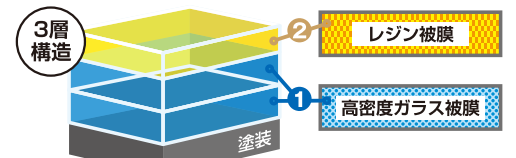

3年間 洗車だけ、ノーメンテナンス
(1年1回のメンテナンスで、5年間洗車だけ)

ダブルダイヤモンドキーパー

W/DIA **KeepPer**

2倍の厚み、2倍の輝き。
最上級の美しさを、
特別なあなたに。

時間 10時間~2日間

(洗車時間含む。
お車を1泊2日お預かりします)

ダブルダイヤモンドキーパーの構造

- ②...ツヤを深め、シミを防ぐレジン被膜
- ①...より強く塗装を守り深く濃いツヤの2層の高密度ガラス被膜

サイズ	通常価格	9月限定! 15%OFF価格
SS	¥67,500	¥57,375
S	¥74,700	¥63,495
M	¥81,900	¥69,615
L	¥87,200	¥74,120
LL	¥96,200	¥81,770
XL	¥123,000	¥104,550

当店自慢の 高品質手洗い洗車

細部までキッチリきれい。
車のボディをやさしく丁寧に洗います。

ドアを開けた内側を
拭き上げ、
タイヤWAXで
仕上げます。