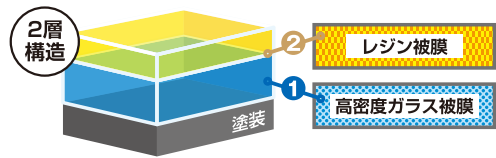

ダイヤモンドキーパー

DIAMOND **KeepPer**

強いツヤと、存在感。
ガラスの厚みと密度が
深いツヤを生む。

時間 6~10時間

(洗車時間含む。
お車をお預かりします)

ダイヤモンドキーパーの構造

- ②...ツヤを深め、シミを防ぐレジン被膜
- ①...より強く塗装を守り深く濃いツヤの高密度ガラス被膜

サイズ	通常価格	9月限定! 15%OFF価格
SS	¥46,600	¥39,610
S	¥51,500	¥43,775
M	¥56,500	¥48,025
L	¥60,200	¥51,170
LL	¥66,300	¥56,355
XL	¥84,800	¥72,080